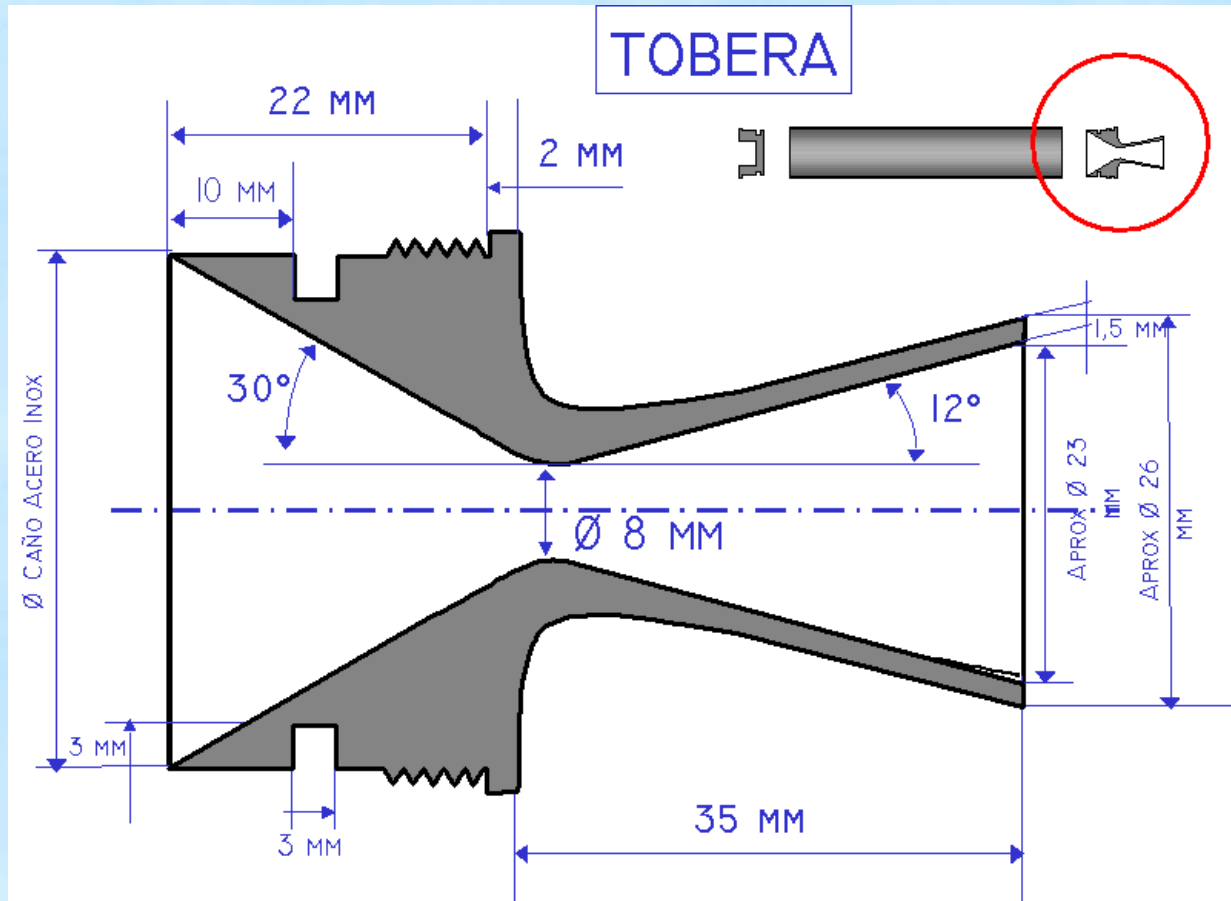

Buscar !

search engine by freefind

[Principal](#)

[Arriba](#)

Planos completos Motor H-86

TAPA

CAMARA DE COMBUSTION

MOTOR ARMADO

Curva de empuje:

No enviamos planos o indicaciones a pedido o por mail.- Si necesita más información para diseñar o construir cohetes, por favor lea detenidamente TODAS estas páginas web, suscribase al "[Foro Cohetes](#)", consulte el sitio web de la [ACEMA](#) o consulte mi libro "[COHETES - Modelismo Espacial, Nivel Inicial](#)"