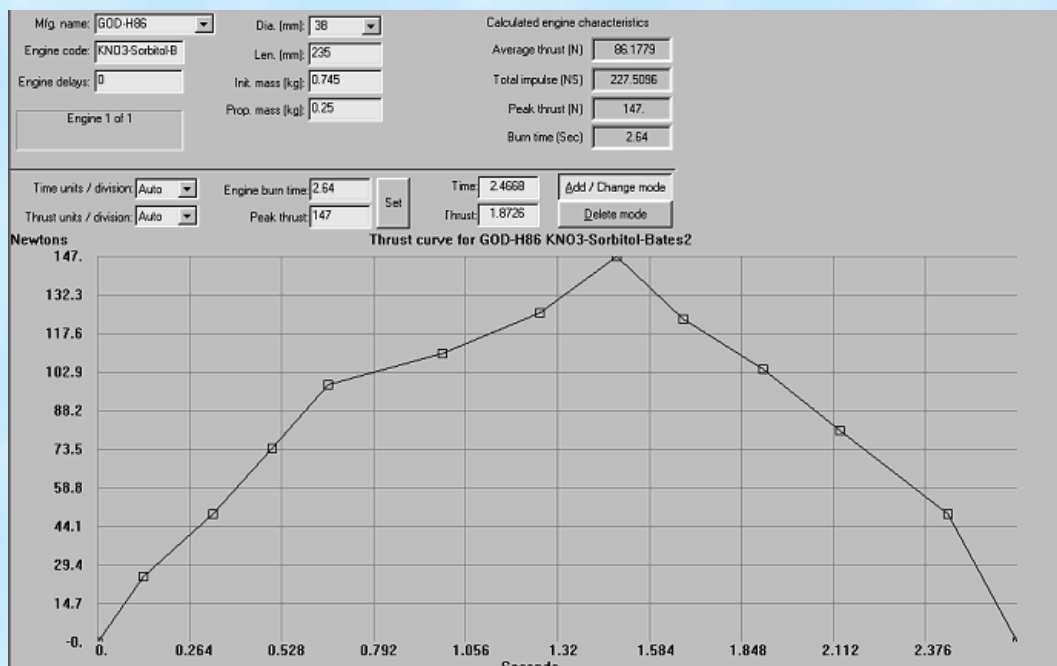

Buscar !

search engine by freefind

[Principal](#)

[Arriba](#)

Planos completos Motor H-86

TAPA

CAMARA DE COMBUSTION

MOTOR ARMADO

Curva de empuje:

No enviamos planos o indicaciones a pedido o por mail.- Si necesita más información para diseñar o construir cohetes, por favor lea detenidamente TODAS estas páginas web, suscribase al "[Foro Cohetes](#)", consulte el sitio web de la [ACEMA](#) o consulte mi libro "[COHETES - Modelismo Espacial, Nivel Inicial](#)"